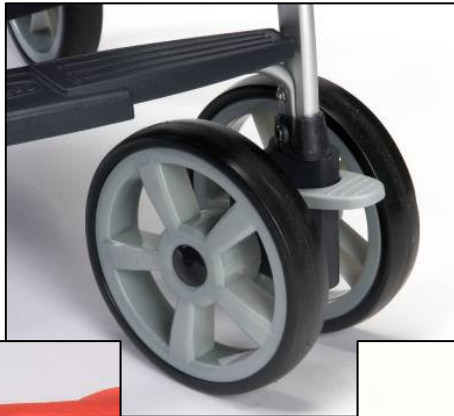

SimpliCity

SimpliCity

Для ребенка...

Новая система регуляции спинки: коляска раскладывается в горизонтальное положение одной рукой

0m+

Для ребенка...

Наиболее комфортное сиденье в своем сегменте

Для ребенка...

Полностью регулируемый капюшон зима/лето,
покрытие для ног и дождевик (версия Top)

Для мамы...

Легко пользоваться, благодаря возможности сложения одной рукой

Для мамы...

Экстремально компактные размеры в сложенном виде !!

28 см

82 см

52 см

Вес: 7,8 кг

Для мамы...

- большая корзина, в которую помещается все
- передние плавающие колеса
- регулируемая ручка
- практичная сумка для мамы и дождевик в комплекте в версии Топ

Цвет

Manhattan